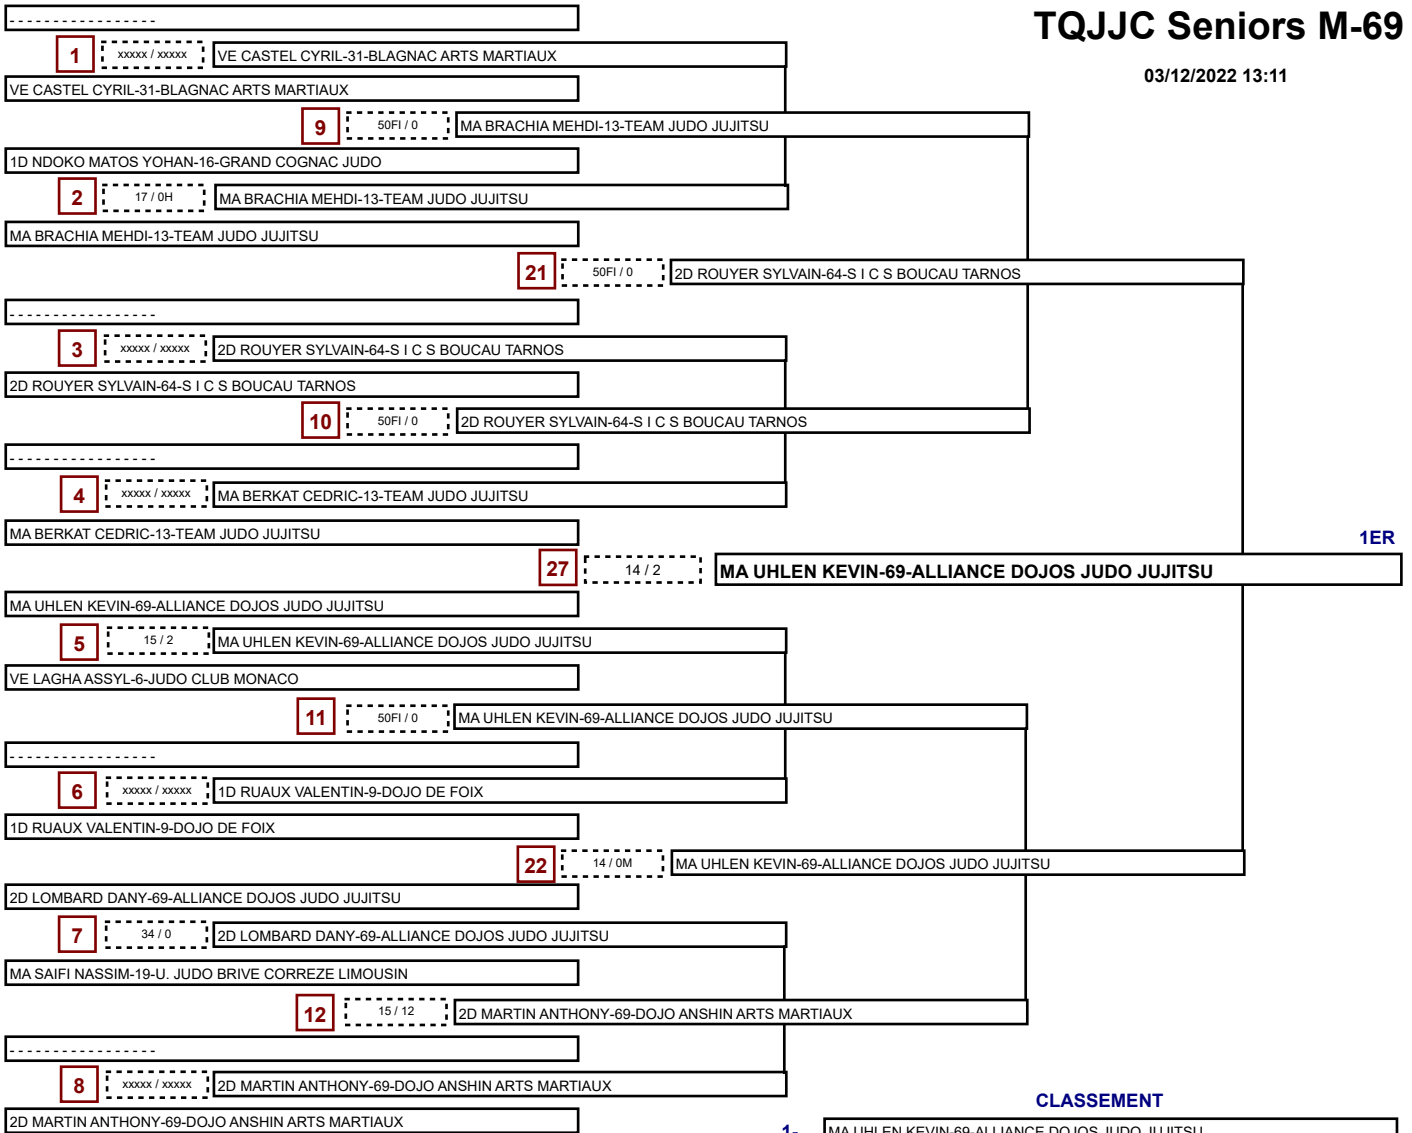

nb= 11 - combattants - repêchage intégral

CLASSEMENT

- 1- MA UHLEN KEVIN-69-ALLIANCE DOJOS JUDO JUJITSU
- 2- 2D ROUYER SYLVAIN-64-S I C S BOUCAU TARNOS
- 3- 2D LOMBARD DANY-69-ALLIANCE DOJOS JUDO JUJITSU
- 3- VE LAGHA ASSYL-6-JUDO CLUB MONACO
- 5- MA BRACHIA MEHDI-13-TEAM JUDO JUJITSU
- 5- 2D MARTIN ANTHONY-69-DOJO ANSHIN ARTS MARTIAUX