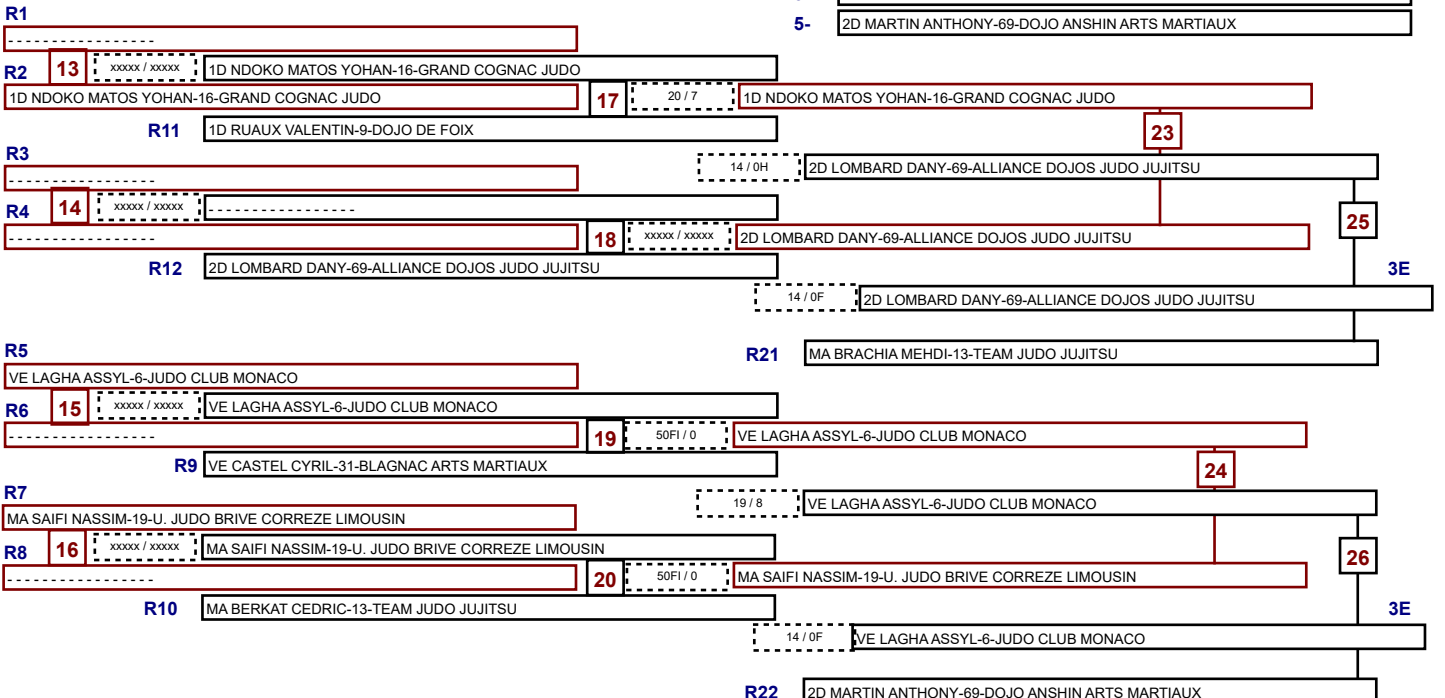

CLASSEMENT

- 1- 1D ETOUISNI FAISSAL-45-US.ORLEANS LOIRET JUDO JUJITSU
- 2- MA DEMUYLDER LOIC-19-U. JUDO BRIVE CORREZE LIMOUSIN
- 3- MA BOURY FRANCK-64-JUDO JU-JITSU CLUB LAGOR

nb= 11 - combattants - repêchage intégral

**CLASSEMENT**

- 1- MA UHLEN KEVIN-69-ALLIANCE DOJOS JUDO JUJITSU
- 2- 2D ROUYER SYLVAIN-64-S I C S BOUCAU TARNOS
- 3- 2D LOMBARD DANY-69-ALLIANCE DOJOS JUDO JUJITSU
- 3- VE LAGHA ASSYL-6-JUDO CLUB MONACO
- 5- MA BRACHIA MEHDI-13-TEAM JUDO JUJITSU
- 5- 2D MARTIN ANTHONY-69-DOJO ANSHIN ARTS MARTIAUX