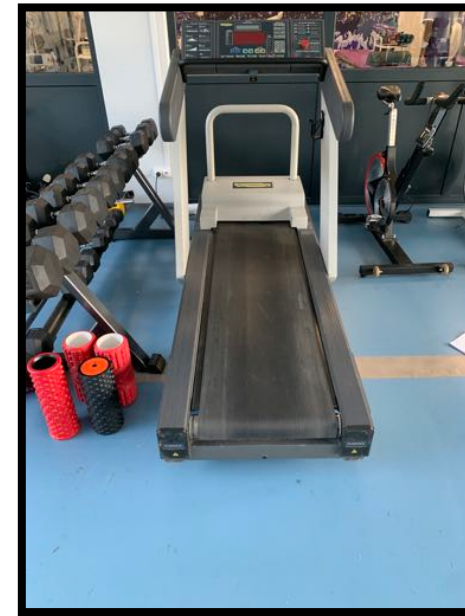

Traction / Dips

Largeur 1,34m

Hauteur 2,35m

Longueur
1,44m

Tirage Horizontal

Largeur 67cm

Hauteur 2,27m

Longueur
64cm

Banc

Largeur 75cm

Hauteur 1,53m

Longueur
1,98m

Cage Cadre guide

Largeur 1,38m

Hauteur 2,20m

Longueur
1,39m

Presse Oblique

Largeur 1,28m

Hauteur 1,74m

Longueur
2,20m

Chaise romaine

Largeur 67cm

Hauteur 1,80m

Longueur
1,16m

Disques poids Technogym

6 poids de
20kg

5 poids de
10kg

4 poids de 5kg

Tapis de course

Largeur 87cm

Hauteur 1,43m

Longueur
2,24m