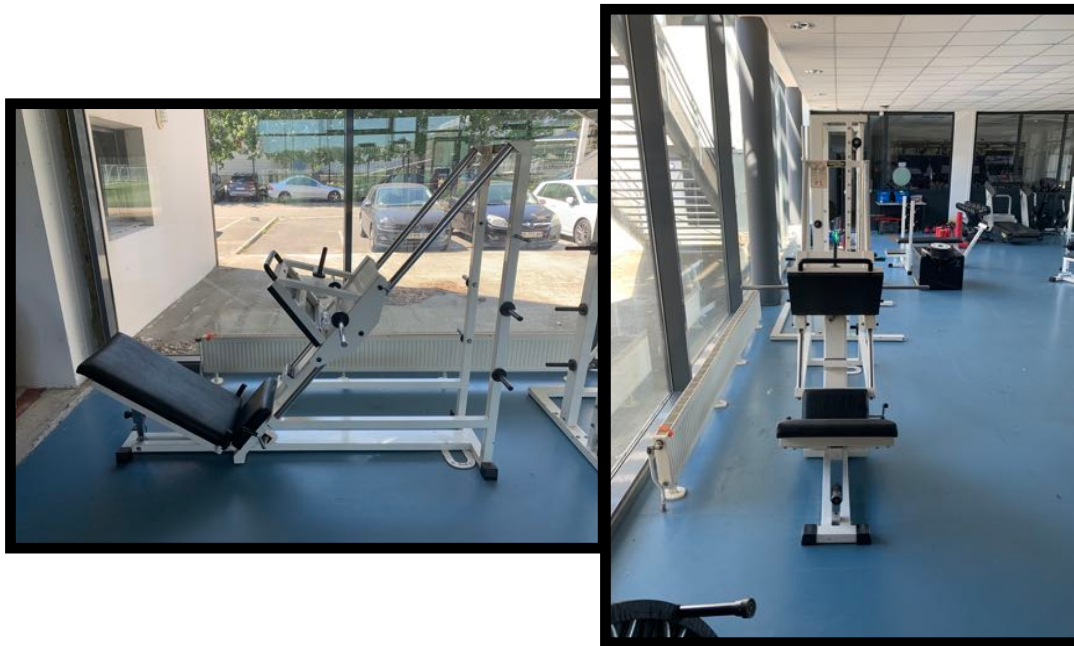

Développé Couché

Largeur 1,70m

Hauteur 1,35m

Longueur
1,31m

Tirage Vertical

Largeur 67cm

Hauteur 2,39m

Longueur
1,14m

Traction / Dips

Largeur 1,34m

Hauteur 2,35m

Longueur
1,44m

Tirage Horizontal

Largeur 67cm

Hauteur 2,27m

Longueur
64cm

Banc

Largeur 75cm

Hauteur 1,53m

Longueur
1,98m

Cage Cadre guide

Largeur 1,38m

Hauteur 2,20m

Longueur
1,39m

Presse Oblique

Largeur 1,28m

Hauteur 1,74m

Longueur
2,20m

Chaise romaine

Largeur 67cm

Hauteur 1,80m

Longueur
1,16m